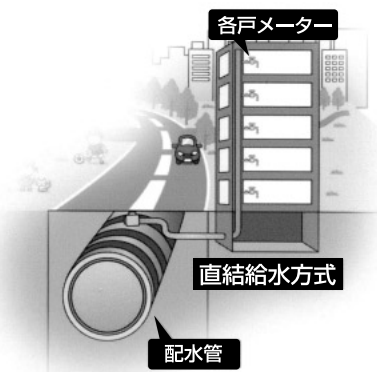

直結給水に 変えてみませんか？

マスコットキャラクター
すいりん君

中高層階へ
直接安全で
おいしい水を
届けます！

…直結給水のメリット…

受水槽の設置スペースが**不要**です。

受水槽建設コストが**削減**されます。

配水管の水圧を有効利用できるの
でポンプの**電気料金**が受水槽
方式に**比べ割安**となります。

いつでもお気軽にご相談ください。