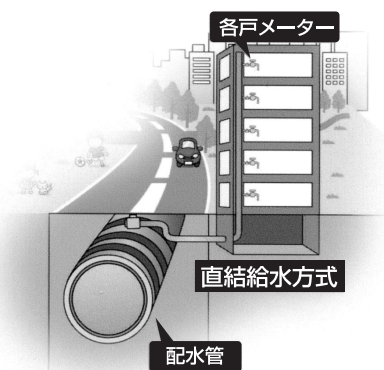

直結給水に 変えてみませんか？

マスコットキャラクター
すいりん君

中高層階へ
直接安全で
おいしい水を
届けます！

…直結給水のメリット…

受水槽の設置スペースが**不要**です。

受水槽建設コストが**削減**されます。

配水管の水圧を有効利用できるので
ポンプの**電気料金**が**受水槽
方式に比べ割安**となります。

いつでもお気軽にご相談ください。