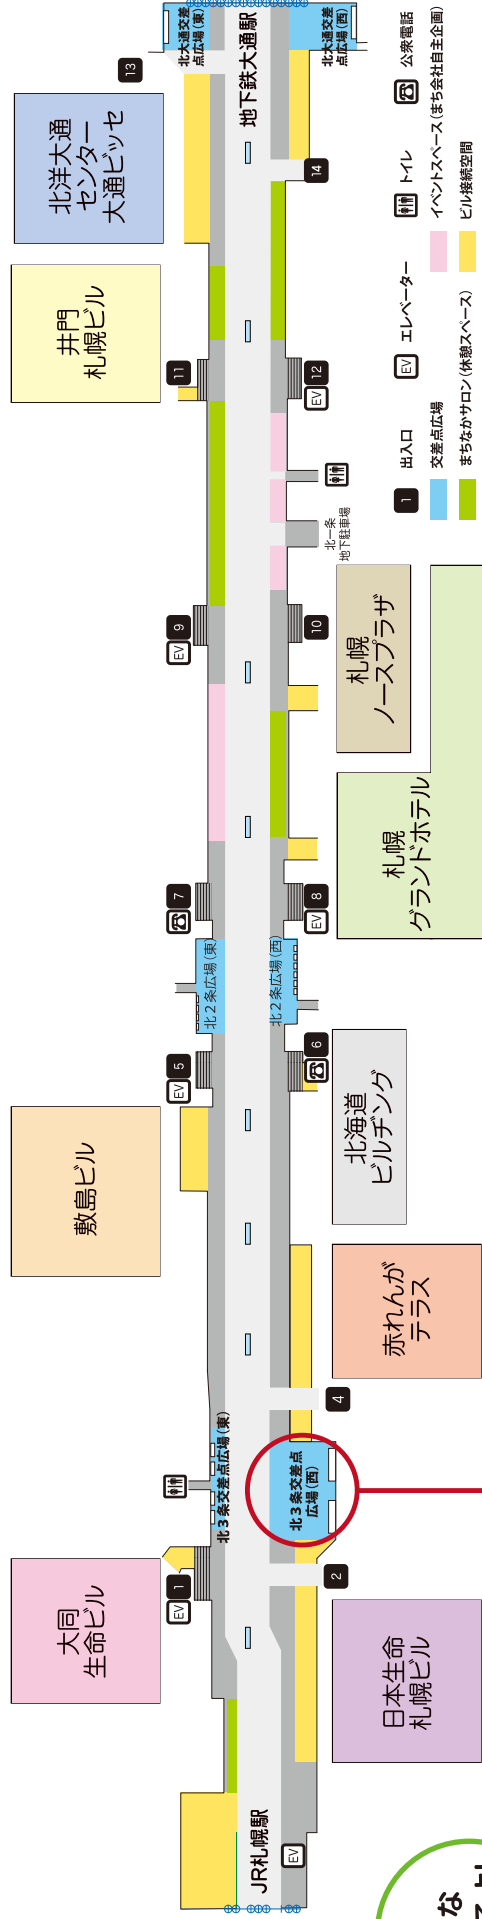

ところ

札幌駅前通地下広場
北3条交差点広場 西側

出展企業

- | | |
|---------------|-----------------------|
| 央幸設備工業(株) | (株)エルコム |
| (株)ふじ研究所 | (株)コロナ |
| (株)タブチ 札幌支店 | ダイキンHVACソリューション北海道(株) |
| (株)LIXIL 札幌支店 | タカラスタANDARD(株) 北海道支店 |
| 渡辺パイプ(株) | 東芝キャリア(株) |
| | 三菱電機住環境システムズ(株) 北海道支店 |

お気軽に
ご相談
ください。

会場アンケート
プレゼント!!

11月24日(木)・25日(金)の両日、イベント会場にてアンケートに答えていただいた方に素敵な粗品をプレゼントいたします。

マスクット
キャラクター
すいりん君

ちつきゅんも
遊びにくるよ!

イベント会場内で、札幌市環境局による「札幌市うちエコ診断」
「家庭の消費電力量が見える機器の貸出」を行います。

主催

札幌市管工事業協同組合

ざっかんきょう 検索
http://www.sakkankyo.or.jp

〒060-0032 札幌市中央区北2条東8丁目 ●Tel.011-222-1811 ●Fax.011-222-3021

協賛

札幌市環境局

くらしの 少イサポール広場

案内マップ

みんな
まってるよ!

マスコット
キャラクター
すいりん君

くらしの 少イサポール広場

とき **11.24・25** 10:00~18:00 (金) (両日とも)

ところ 札幌駅前通地下広場 北3条交差点広場 西側